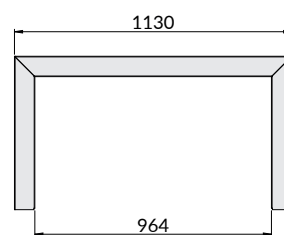

Aros / Marcos / Frames

Intra + Intra S

4 lados / sides

Aro / Marco / Frame
53 mm

Aro / Marco / Frame
83 mm

Aros / Marcos / Frames

Intra + Intra S

Aro / Marco / Frame
53 mm

Aro / Marco / Frame
83 mm