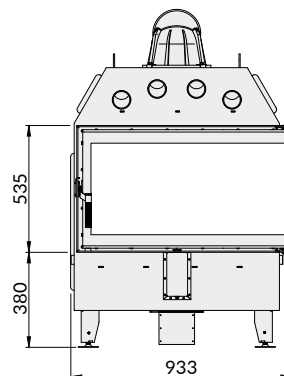

Vista topo
Vista superior
Top view

Vista lateral
Vista lateral
Side view

Vista frontal
Vista frontal
Front view

Prima ME BP

pt / es / en

Gama potência / Gama potencia / Power range (kW)	6-15
Eficiência / Eficiencia / Efficiency (%)	80
Saída de fumos / Salida de humos / Smoke outlet (mm)	200
Entrada de Ar / Entrada de aire / Air intake (mm)	125
Peso / Weight (Kg)	231
Classe eficiência / Clase de eficiencia / Efficiency class	A

Vista topo
Vista superior
Top view

Vista lateral
Vista lateral
Side view

Vista frontal
Vista frontal
Front view