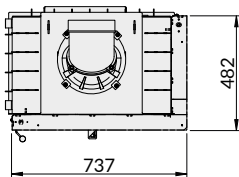

Prima SM BP

pt / es / en

Gama potência / Gama potencia / Power range (kW)	4-12
Eficiência / Eficiencia / Efficiency (%)	80,1
Saída de fumos / Salida de humos / Smoke outlet (mm)	200
Entrada de Ar / Entrada de aire / Air intake (mm)	125
Peso / Weight (Kg)	185
Classe eficiência / Clase de eficiencia / Efficiency class	A

Vista topo
Vista superior
Top view

Vista lateral
Vista lateral
Side view

Vista frontal
Vista frontal
Front view

Prima ME BP

pt / es / en

Gama potência / Gama potencia / Power range (kW)	6-15
Eficiência / Eficiencia / Efficiency (%)	80
Saída de fumos / Salida de humos / Smoke outlet (mm)	200
Entrada de Ar / Entrada de aire / Air intake (mm)	125
Peso / Weight (Kg)	231
Classe eficiência / Clase de eficiencia / Efficiency class	A

Vista topo
Vista superior
Top view

Vista lateral
Vista lateral
Side view

Vista frontal
Vista frontal
Front view