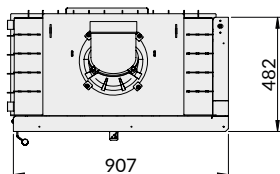

Vista topo
Vista superior
Top view

Vista lateral
Vista lateral
Side view

Vista frontal
Vista frontal
Front view

Prima ME BP

pt / es / en

Gama potência / Gama potencia / Power range (kW)	6-15
Eficiência / Eficiencia / Efficiency (%)	80
Saída de fumos / Salida de humos / Smoke outlet (mm)	200
Entrada de Ar / Entrada de aire / Air intake (mm)	125
Peso / Weight (Kg)	231
Classe eficiência / Clase de eficiencia / Efficiency class	A

Vista topo
Vista superior
Top view

Vista lateral
Vista lateral
Side view

Vista frontal
Vista frontal
Front view