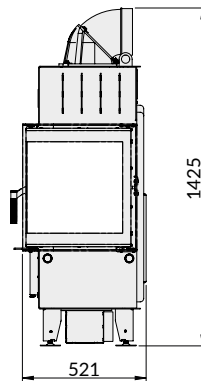

Prima SM BP

pt / es / en

Gama potência / Gama potencia / Power range (kW)	4-12
Eficiência / Eficiencia / Efficiency (%)	80,1
Saída de fumos / Salida de humos / Smoke outlet (mm)	200
Entrada de Ar / Entrada de aire / Air intake (mm)	125
Peso / Weight (Kg)	185
Classe eficiência / Clase de eficiencia / Efficiency class	A

Vista topo
Vista superior
Top view

Vista lateral
Vista lateral
Side view

Vista frontal
Vista frontal
Front view

Prima ME BP

pt / es / en

Gama potência / Gama potencia / Power range (kW)	6-15
Eficiência / Eficiencia / Efficiency (%)	80
Saída de fumos / Salida de humos / Smoke outlet (mm)	200
Entrada de Ar / Entrada de aire / Air intake (mm)	125
Peso / Weight (Kg)	231
Classe eficiência / Clase de eficiencia / Efficiency class	A

Vista topo
Vista superior
Top view

Vista lateral
Vista lateral
Side view

Vista frontal
Vista frontal
Front view