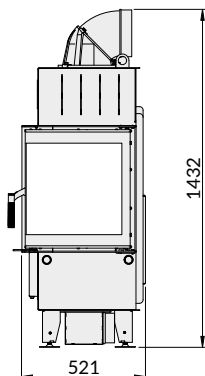

Vista topo
Vista superior
Top view

Vista lateral
Vista lateral
Side view

Vista frontal
Vista frontal
Front view

Prima ME BP

pt / es / en

Gama potência / Gama potencia / Power range (kW)	6-15
Eficiência / Eficiencia / Efficiency (%)	80
Saída de fumos / Salida de humos / Smoke outlet (mm)	200
Entrada de Ar / Entrada de aire / Air intake (mm)	125
Peso / Weight (Kg)	231
Classe eficiência / Clase de eficiencia / Efficiency class	A

Vista topo
Vista superior
Top view

Vista lateral
Vista lateral
Side view

Vista frontal
Vista frontal
Front view