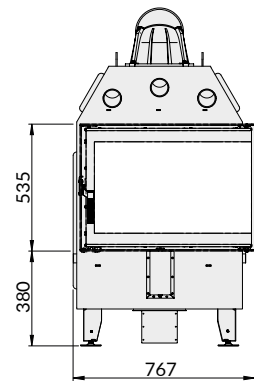

Prima SM BP

pt / es / en

Gama potência / Gama potencia / Power range (kW)	4-12
Eficiência / Eficiencia / Efficiency (%)	80,1
Saída de fumos / Salida de humos / Smoke outlet (mm)	200
Entrada de Ar / Entrada de aire / Air intake (mm)	125
Peso / Weight (Kg)	185
Classe eficiência / Clase de eficiencia / Efficiency class	A

Vista topo
Vista superior
Top view

Vista lateral
Vista lateral
Side view

Vista frontal
Vista frontal
Front view

Prima ME BP

pt / es / en

Gama potência / Gama potencia / Power range (kW)	6-15
Eficiência / Eficiencia / Efficiency (%)	80
Saída de fumos / Salida de humos / Smoke outlet (mm)	200
Entrada de Ar / Entrada de aire / Air intake (mm)	125
Peso / Weight (Kg)	231
Classe eficiência / Clase de eficiencia / Efficiency class	A

Vista topo
Vista superior
Top view

Vista lateral
Vista lateral
Side view

Vista frontal
Vista frontal
Front view